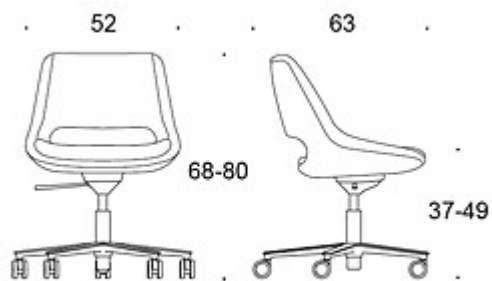

Mini Kilta

Höjdjusterbar universalstol med hjul

Design — Olli Mannermaa

Stolen Mini Kilta med hjul är utrustad med höjdjustering och tiltfunktion. Mini Kilta passar såväl för konferensrum som för arbetsstationer avsedda för kortvarigt arbete i aktivitetsbaserade kontor. Mini Kilta skiljer sig från Kiltastolen eftersom den är mindre och saknar armstöd.

MATERIALBESKRIVNING:

Sits: helklädd

Stativ: vit, svart eller polerad aluminium

PRODUKTKOD:

221RG = helklädd, fotkryss med hjul, höjdjustering,
tiltfunktion

TYGÅTGÅNG:

1.6 m/st

DESIGNPRISER:

Suomen Suurmessut 1955

Ritning:

221RG