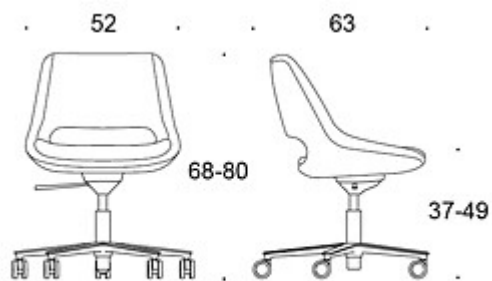

Mini Kilta

Höjddjusterbar universalstol med hjul

Design — Olli Mannermaa

Stolen Mini Kilta med hjul är utrustad med höjddjustering och tiltfunktion. Mini Kilta passar såväl för konferensrum som för arbetsstationer avsedda för kortvarigt arbete i aktivitetsbaserade kontor. Mini Kilta skiljer sig från Kiltastolen eftersom den är mindre och saknar armstöd.

Möbelfakta

MATERIALBESKRIVNING:

Sits: helklädd

Stativ: vit, svart eller polerad aluminium

PRODUKTKOD:

221RG = helklädd, fotkryss med hjul, höjjustering, tiltfunktion

TYGÅTGÅNG:

1.6 m/st

KOLDIOXIDUTSLÄPP:

Mini Kilta 221RG: 61.13 kg CO₂e

DESIGNPRISER:

Suomen Suurmessut 1955

Ritning:

221RG