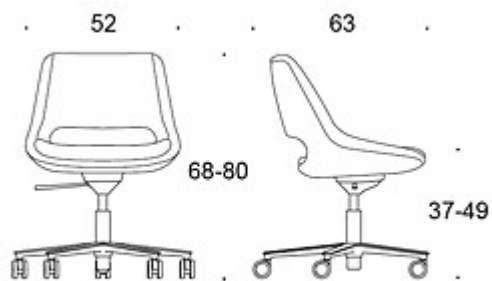

Mini Kilta

Höjddjusterbar universalstol med hjul

Design — Olli Mannermaa

Stolen Mini Kilta med hjul är utrustad med höjddjustering och tiltfunktion. Mini Kilta passar såväl för konferensrum som för arbetsstationer avsedda för kortvarigt arbete i aktivitetsbaserade kontor. Mini Kilta skiljer sig från Kiltastolen eftersom den är mindre och saknar armstöd.

MATERIALBESKRIVNING:

Sits: helklädd

Stativ: vit, svart eller polerad aluminium

PRODUKTKOD:

221RG = helklädd, fotkryss med hjul, höjjustering, tiltfunktion

TYGÅTGÅNG:

1.6 m/st

DESIGNPRISER:

Suomen Suurmessut 1955

Ritning:

221RG